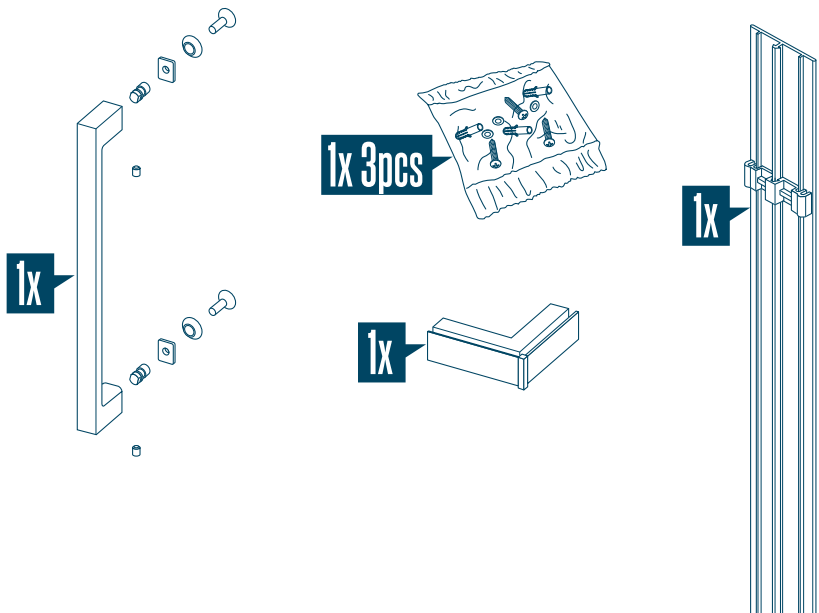

Corin mod. 5620 - 09/12

STEP

Assembling instructions
Notices de pose
Istruzioni di montaggio
Montage voorschrift

5620

Corin

Reversible
Réversible
Reversibile
Omkeerbaar

Corin

1

1 side contains

2

7

9

8

10

Attenzione
 Siliconare solo all'esterno
Attention
 Siliconer seulement à l'extérieur
Attention
 Seal only outside
Attentie
 Alleen aan buitenzijde afkitten
Achtung
 Silikon nur auf der aussenseite
Atención
 Siliconar solo por el exterior

24h