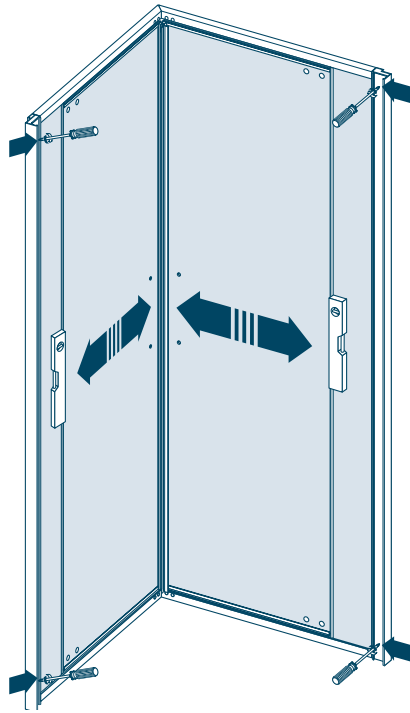

Corin mod. 5620 - 09/12

STEP

Assembling instructions
Notices de pose
Istruzioni di montaggio
Montage voorschrift

5620

Corin

Reversible
Réversible
Reversibile
Omkeerbaar

Corin

1

1 side contains

2

7

9

8

10

Attenzione
 Siliconare solo all'esterno
Attention
 Siliconer seulement à l'extérieur
Attention
 Seal only outside
Attentie
 Alleen aan buitenzijde afkitten
Achtung
 Silikon nur auf der aussenseite
Atención
 Siliconar solo por el exterior