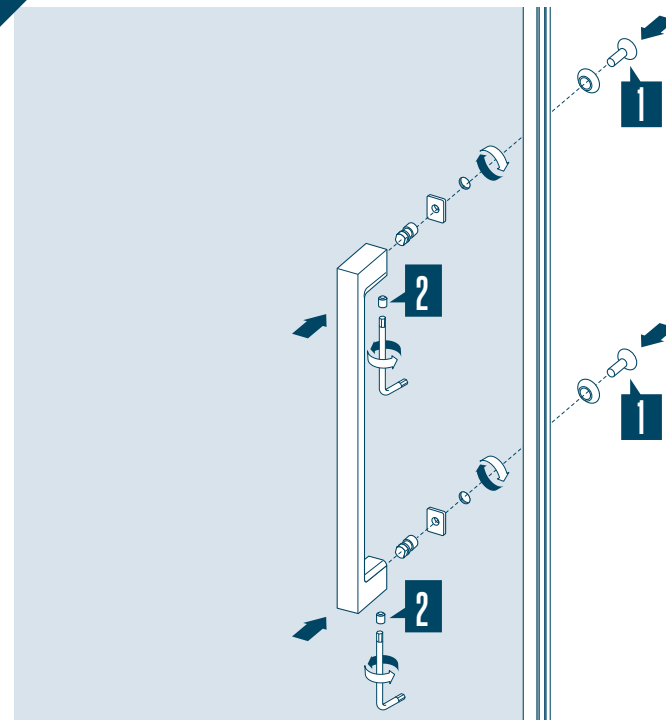

Corin mod. 5620 - 09/12

STEP

Assembling instructions
Notices de pose
Istruzioni di montaggio
Montage voorschrift

5620

Corin

Reversible
Réversible
Reversibile
Omkeerbaar

Corin

1

1 side contains

2

7

9

8

10

Attenzione
 Siliconare solo all'esterno
Attention
 Siliconer seulement à l'extérieur
Attention
 Seal only outside
Attentie
 Alleen aan buitenzijde afkitten
Achtung
 Silikon nur auf der aussenseite
Atención
 Siliconar solo por el exterior