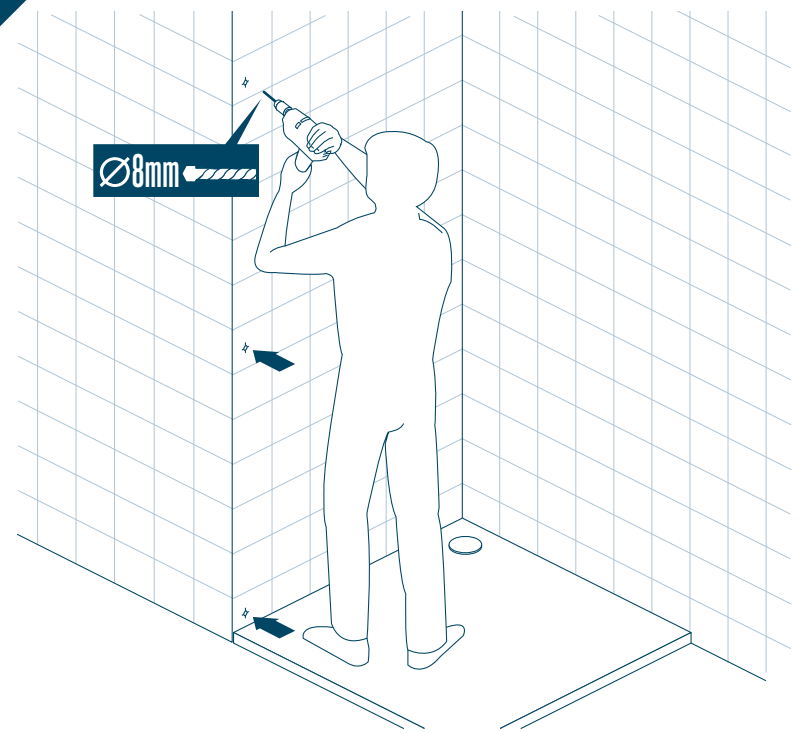

Corin mod. 5620 - 09/12

STEP

Assembling instructions
Notices de pose
Istruzioni di montaggio
Montage voorschrift

5620

Corin

Reversible
Réversible
Reversibile
Omkeerbaar

Corin

1

1 side contains

2

7

9

8

10

Attenzione
 Siliconare solo all'esterno
Attention
 Siliconer seulement à l'extérieur
Attention
 Seal only outside
Attentie
 Alleen aan buitenzijde afkitten
Achtung
 Silikon nur auf der aussenseite
Atención
 Siliconar solo por el exterior