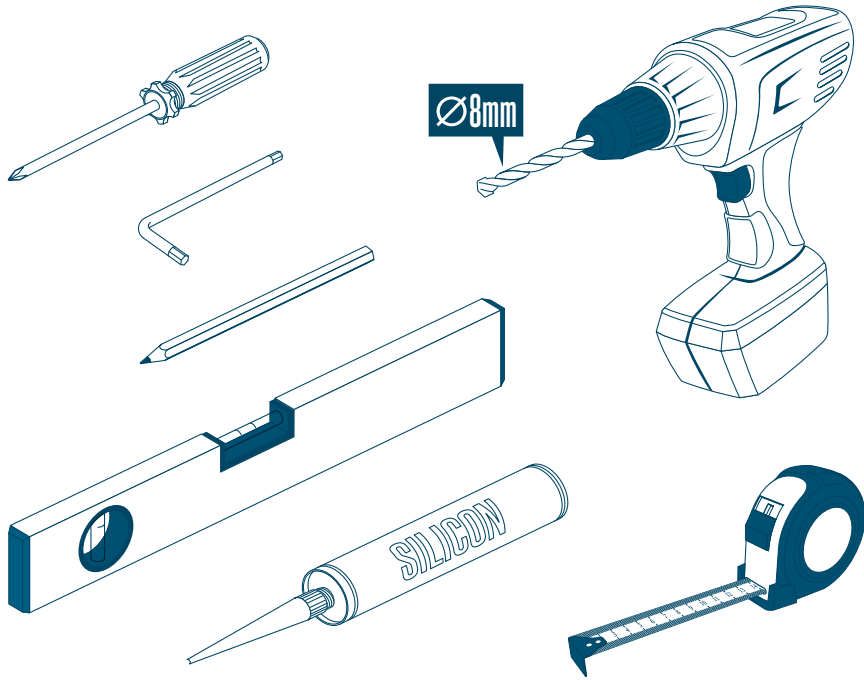

Corin mod. 5620 - 09/12

STEP

Assembling instructions
Notices de pose
Istruzioni di montaggio
Montage voorschrift

5620

Corin

Reversible
Réversible
Reversibile
Omkeerbaar

Corin

1

1 side contains

2

7

9

8

10

Attenzione
 Siliconare solo all'esterno
Attention
 Siliconer seulement à l'extérieur
Attention
 Seal only outside
Attentie
 Alleen aan buitenzijde afkitten
Achtung
 Silikon nur auf der aussenseite
Atención
 Siliconar solo por el exterior

24h